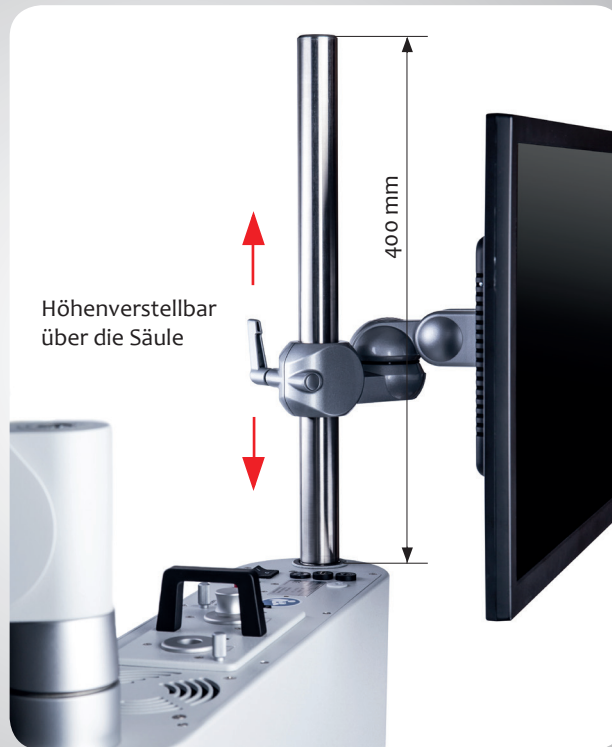

Produktinformation

Kaps TFT-Monitorhalter

Monitorhalter zur Adaptation an Kaps SOM 62 oder Rollstativ

Mit dem Kaps TFT Monitorhalter kann der Bildschirm in eine besonders bequeme Position gebracht oder auch vollständig aus dem Weg geschafft werden, wenn er nicht benötigt wird.

- Optimale ergonomische Lösung für den Anwender
- Einfache Montage an SOM 62 oder Rollstativ
- Höhenverstellbar über die Säule, Säulenlänge 400 mm
- Optimale Verstellbarkeit durch Schwenken, Kippen und Drehen des Monitors
- Einfache Montage aller VESA® genormten Flachbildschirme (bis 22“)
- Montage-Set und Anleitung inklusive

www.kolposkop.ch